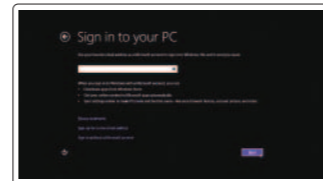

### 2 Finish Windows setup

完成 Windows 安装程序 | 完成 Windows 設定  
Windows セットアップを終了する | Windows 설정 마침

#### Windows 8

**Enable security and updates**  
启用安全和更新功能  
啓用安全性與更新  
セキュリティとアップデートを有効にする  
보안 및 업데이트 활성화

**Connect to your network**  
连接到网络  
連接網路  
네트워크에 접속하는  
네트워크에 연결합니다

**Sign in to your Microsoft account or create a local account**  
登录 Microsoft 帐户或创建本地帐户  
登入您的 Microsoft 帳號或建立本機帳號  
Microsoft アカウントにサインインする、またはローカルアカウントを作成する  
Microsoft 계정에 로그인하거나 로컬 계정을 생성합니다