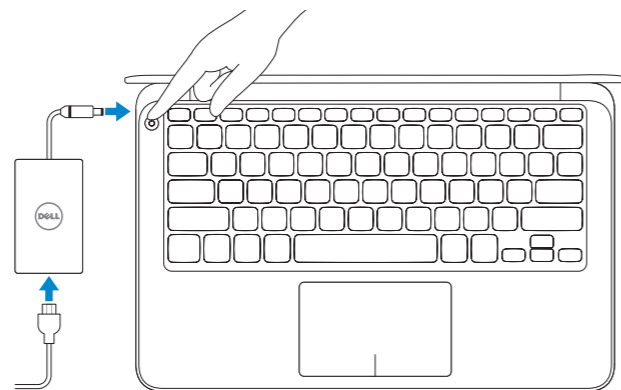

### 1 Connect the power adapter and press the power button

连接电源适配器并按下电源按钮  
連接電源轉接器然後按下電源按鈕  
電源アダプタを接続し、電源ボタンを押す  
전원 어댑터를 연결하고 전원 버튼을 누릅니다